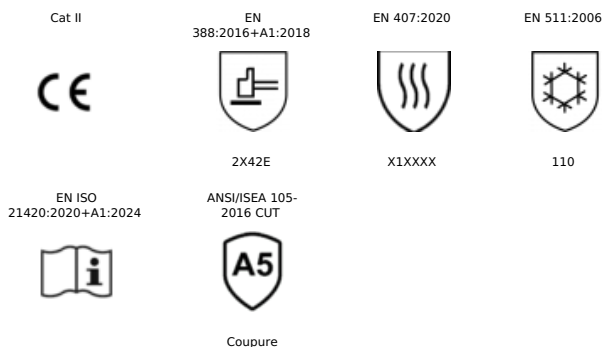

NORMES ET CERTIFICATS

INDUSTRIES

RISQUE

MÉTIERS ET APPLICATIONS

- Travaux extérieurs hivernaux
- Entrepôts frigorifiques
- Construction
- Entretien de canalisations
- Manipulation d'outils et de métaux tranchants

CONTACTEZ-NOUS

SHOWA Canada | 2507 Macpherson, Magog, Quebec, J1X 0E6 - Canada | showagroup.com | Canada@SHOWAgroup.com
© SHOWA GROUP 2025 | Tous droits réservés