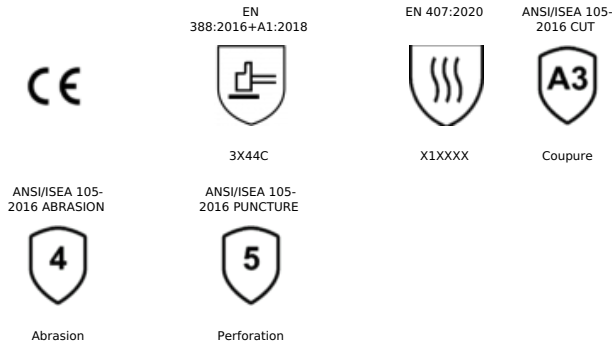

SHOWA KV350

Conçu avec un revêtement de paume en nitrile résistant à l'huile, ce gant de protection contre les coupures offre une résistance exceptionnelle à la perforation sans pour autant faire de compromis sur le confort. Les articulations dépourvues de revêtement et le caoutchouc naturel souple assurent une flexibilité et une précision accrues. La surface de préhension rugueuse offre une excellente prise sur sol sec et mouillé. Le SHOWA KV350 se caractérise également par une faible conductivité thermique et un retrait thermique limité.

INDUSTRIES

Industrie
Automobile

Verre

Industrie

Mécanique

Services
Municipaux

RISQUE

Coupures

CONTACTEZ-NOUS

SHOWA Canada | 2507 Macpherson, Magog, Quebec, J1X 0E6 - Canada | showagroup.com | Canada@SHOWAGroup.com

© SHOWA GROUP 2025 | Tous droits réservés

NORMES ET CERTIFICATS

EMBALLAGE

- Paire par polybag: 12
- Polybags par caisse: 12
- Paire par caisse: 144