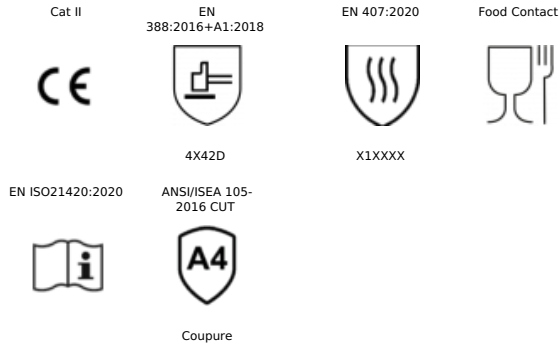

NORMES ET CERTIFICATS

EMBALLAGE

- Paire par polybag: 12
- Polybags par caisse: 6
- Paire par caisse: 72

LONGUEUR

240 - 290mm

REVÊTEMENT

- Nitrile

DOUBLURES

- Cut resistant - HPPE

TAILLES

6/S | 7/M | 8/L | 9/XL | 10/XXL

COULEUR

- Gris

MÉTIERS ET APPLICATIONS

- Assemblage léger de pièces huileuses
- Systèmes CVC
- Maintenance
- Mécanique et ingénierie
- Réparation du verre et de fenêtres
- Production d'acier
- Lavage et nettoyage
- Assemblage de composants

MATÉRIAU

- Fil spécialement conçu
- HPPE
- Élasthane

PRÉHENSION

- Éponge

MODE D'EMPLOI

Les gants offrent une protection contre les risques chimiques et mécaniques indiqués. N'utilisez pas de gants présentant des signes d'usure. Si nécessaire, nettoyez la surface extérieure du gant à l'eau. Jetez les gants usagés conformément aux réglementations locales. Ne portez pas de gants en cas de risque d'emmêlement avec des pièces mobiles de machines.

CLAUSE DE NON-RESPONSABILITÉ

Les descriptions, caractéristiques, applications et photos sont fournies à titre indicatif et ne constituent pas un engagement contractuel. Le fabricant se réserve le droit d'apporter toutes les modifications qu'il juge nécessaires.

CONTACTEZ-NOUS

SHOWA Canada | 2507 Macpherson, Magog, Quebec, J1X 0E6 - Canada | showagroup.com | Canada@SHOWAgroup.com

© SHOWA GROUP 2025 | Tous droits réservés