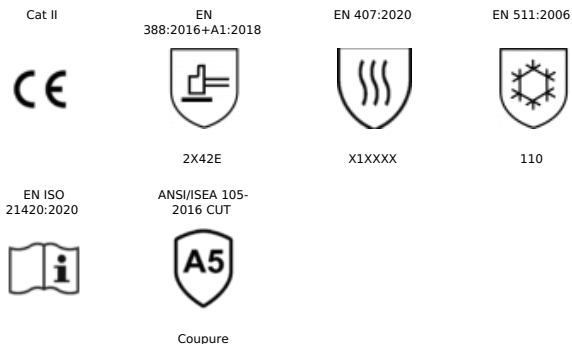

NORMES ET CERTIFICATS

INDUSTRIES

RISQUE

TACHES ET APPLICATIONS

- Pose de briques
- Plomberie
- Charpenterie
- Machines de conduite
- Démolition
- Expédition/réception

CONTACTEZ-NOUS

SHOWA International | WTC - Tower 2 - Strawinskyalaan 1077 XX Amsterdam - The Netherlands
showagroup.com | info@showagroup.eu
© SHOWA GROUP 2025 | All rights reserved