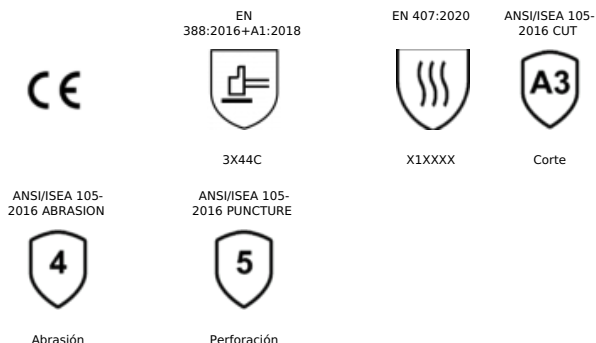

NORMAS Y CERTIFICADOS

ENVASADO

- Par por bolsa de polietileno: 12
- Bolsas de polietileno por caja: 12
- Par por caja: 144

RECUBRIMIENTO

- Nitrilo

REVESTIMIENTOS/FORROS

- Resistente al corte - Kevlar
- Peso de punto - Peso medio

TAMAÑOS

7/S | 8/M | 9/L | 10/XL

COLOR

- Amarillo

COMERCIOS Y APLICACIONES

- Manipulación de equipos pesados
- Reparación y mantenimiento automotriz
- Embotellado
- Manipulación de vidrios y ventanas
- Envasado
- Climatización
- Policía y defensa

MATERIAL

- Kevlar
- Tejido sin costuras

AGARRE

- Rugoso

INSTRUCCIONES DE USO

Los guantes protegen de los riesgos químicos y mecánicos indicados. No utilice guantes que muestren signos de desgaste. Si es necesario, limpie la superficie exterior del guante con agua corriente. Deseche los guantes usados de acuerdo con la normativa local. No utilice los guantes si existe el riesgo de enredarse con las partes móviles de las máquinas.

DESCARGO DE RESPONSABILIDAD

Las descripciones, características, aplicaciones y fotos se dan a título informativo y no constituyen un compromiso contractual. El fabricante se reserva el derecho de realizar las modificaciones que considere necesarias.

CONTÁCTANOS

SHOWA International | WTC - Tower 2 - Strawinskyalaan 1077 XX Amsterdam - The Netherlands
showagroup.eu | info@showagroup.eu
© SHOWA GROUP 2025 | All rights reserved